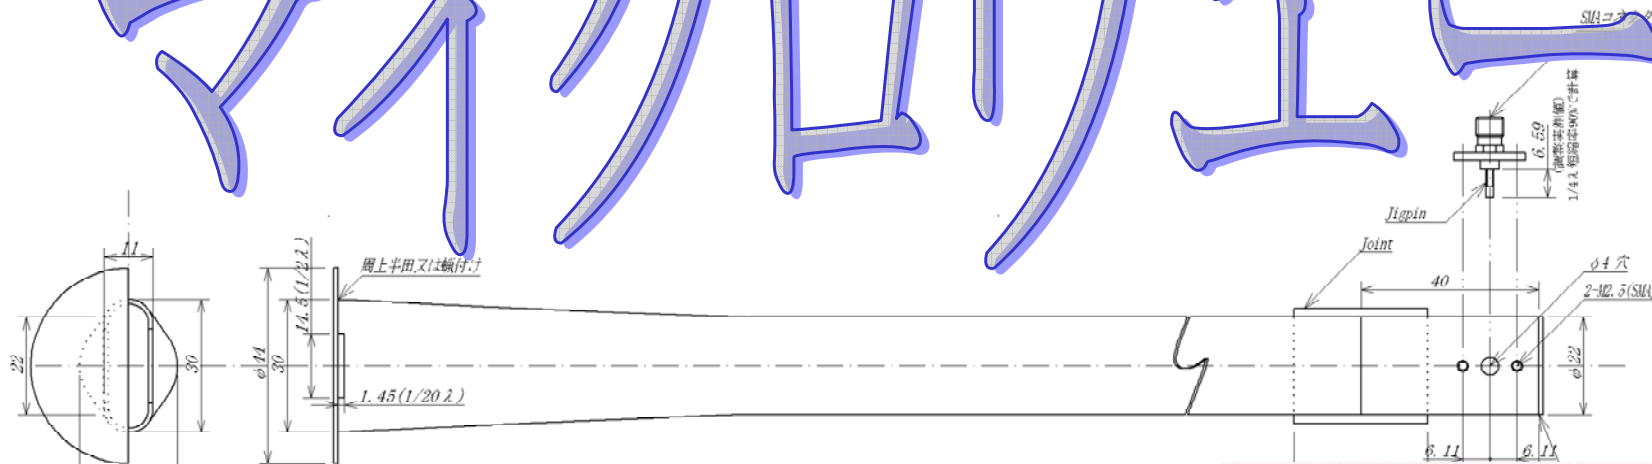

「創意工夫・自作で楽しむ マイクロウェーブ通信」

KMWC 上総マイクロウェーブクラブ

JQ1YOC

上総マイクロウェーブクラブ

千葉県君津市 JCC 1224

上総第4公園展望台

N 35.18.5 E 140.00.0

他のクラブとの交流